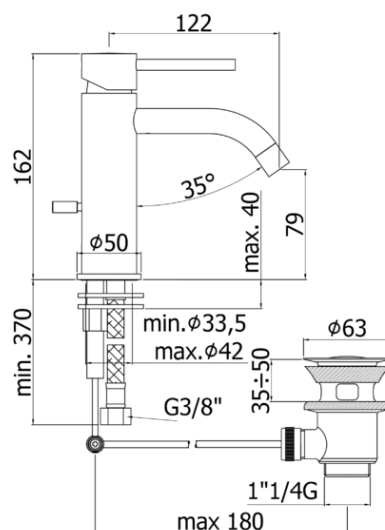

light

DESCRIZIONE | DESCRIPTION

- Miscelatore lavabo completo di:
- aeratore M16x1
- set 2 flessibili inox 3/8" G
- Wash basin mixer complete with:
- aerator M16x1
- set of 2 stainless steel hoses 3/8" G